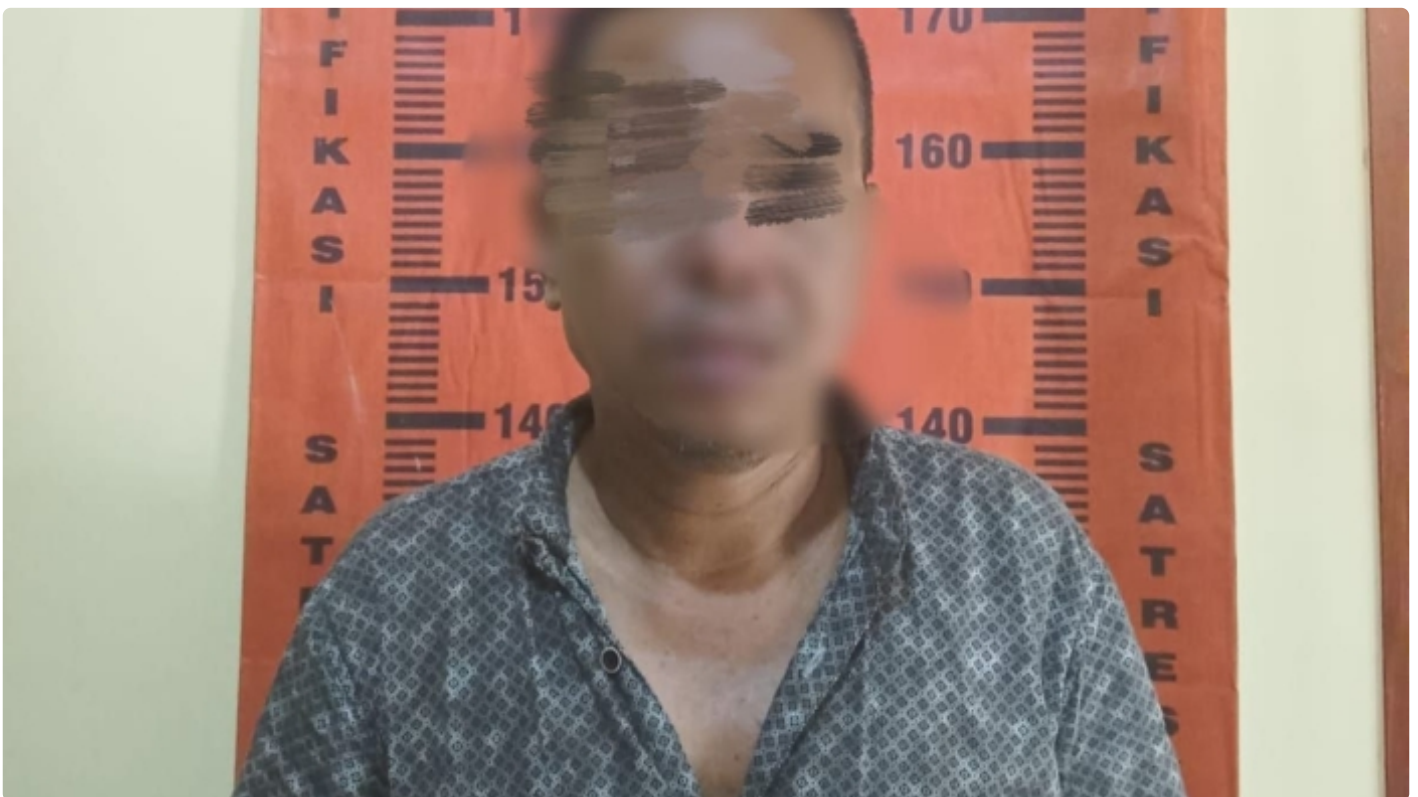

## Hendak Lakukan Transaksi Narkoba, Pria Paruh Baya Diamankan Polisi

Siswandi - [JEMBER.JENDELAINDONESIA.COM](http://JEMBER.JENDELAINDONESIA.COM)

Dec 8, 2022 - 09:22

Unit Reskrim Polsek Sumberbaru Polres Jember berhasil mengamankan Seneri Alisa Sarmadi (52 tahun) warga dusun Kalibanter, desa Kalipenggung, kecamatan Randuagung Kabupaten Lumajang, pada hari Jumat, (2/12/2022) sekita Jam 11.00 wib lalu, yang hendak melakukan transaksi Narkoba jenis sabu di pinggir jalan dusun Jatikoong, desa Jatiroto, kecamatan Sumberbaru Kabupaten Jember.

"Kami mendapat informasi dari masyarakat bahwa akan ada transaksi narkoba jenis sabu, setelah mendapatkan informasi tersebut, kemudian anggota unit Reskrim melakukan pengintaian terhadap tersangka," ujar Kapolsek Sumberbaru AKP. Fathur Rahman. Selasa (6/12/2022)

Facthur menyampaikan, Sekitar jam 11.00 wib di pinggir jalan dusun Jatikoong, desa Jatiroto, kecamatan Sumberbaru, Kabupaten Jember, setelah sekian lama tersangka berinisial (S) lewat, dengan ciri-cirinya sama yang di informasikan oleh masyarakat, kemudian anggota melakukan penangkapan terhadap tersangka.